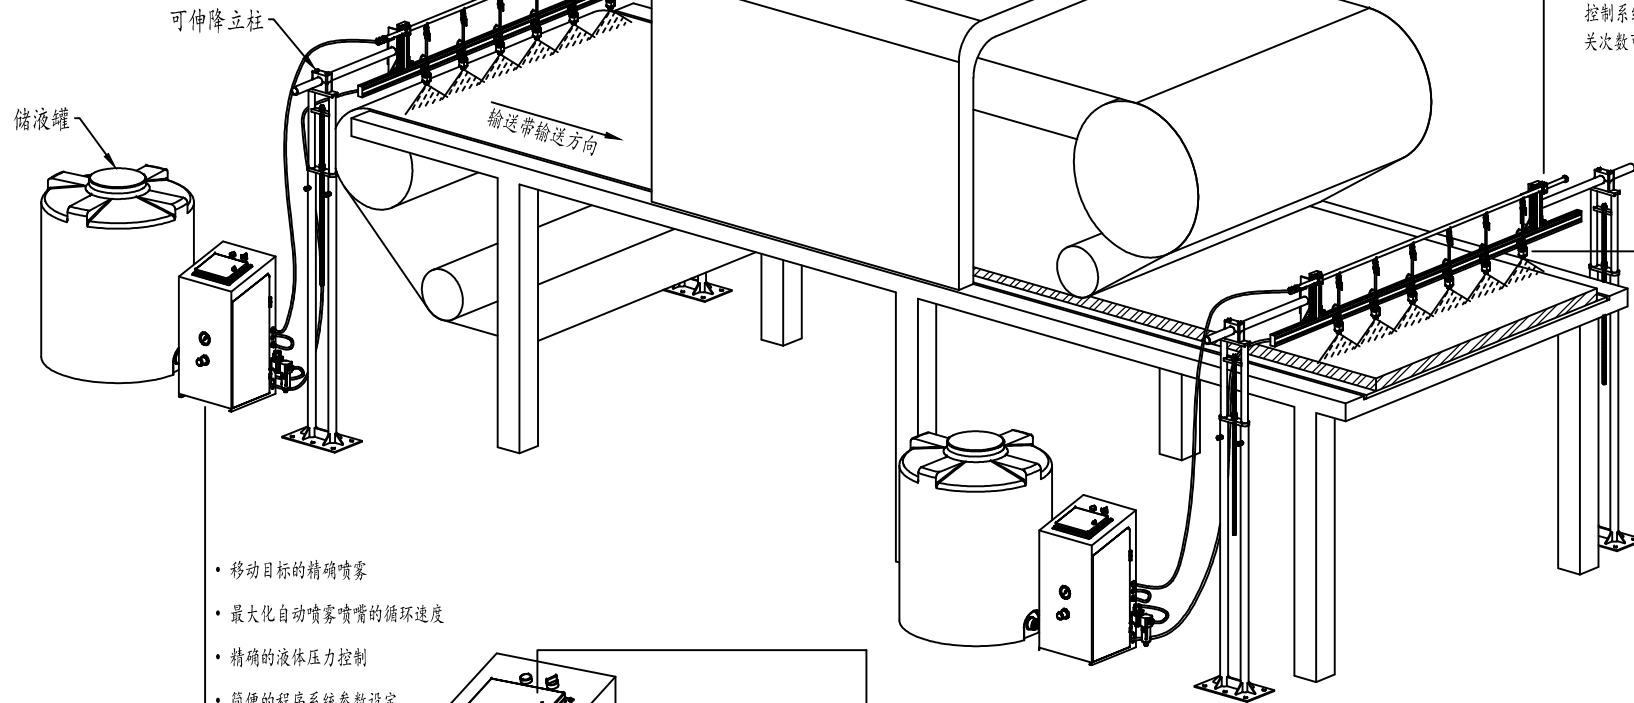

Mideler Fog Systems Co.
迈德乐喷雾系统广州有限公司

DN1500A系统
表面加湿应用

喷枪支架

喷雾距离、喷枪间距、喷枪安装支架是定制的，以确保准确地分布在任何宽度的垫子、皮带或木板上。

SEG10000电子喷枪

SEG系列电子喷枪，由精密的脉冲控制，可经由控制系统，改变喷雾的流量及频率，每分钟开关次数可达10000次，从而实现精密的流量控制。

- 移动目标的精确喷雾
- 最大化自动喷雾喷嘴的循环速度
- 精确的液体压力控制
- 简便的程序系统参数设定
- 一体化的电气控制面板

控制面板

DN1500A喷雾控制系统