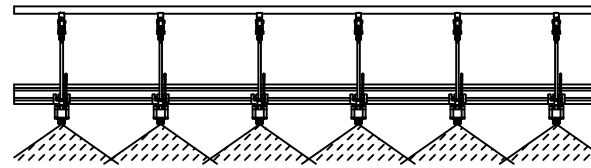

Mideler Fog Systems Co.
迈德乐喷雾系统广州有限公司

DN1500A系统
表面加湿应用

喷枪支架

喷雾距离、喷枪间距、喷枪安装支架是定制的，以确保准确地分布在任何宽度的垫子、皮带或木板上。

SEG10000电子喷枪

SEG系列电子喷枪，由精密的脉冲控制，可经由控制系统，改变喷雾的流量及频率，每分钟开关次数可达10000次，从而实现精密的流量控制。

- 移动目标的精确喷雾
- 最大化自动喷雾喷嘴的循环速度
- 精确的液体压力控制
- 简便的程序系统参数设定
- 一体化的电气控制面板